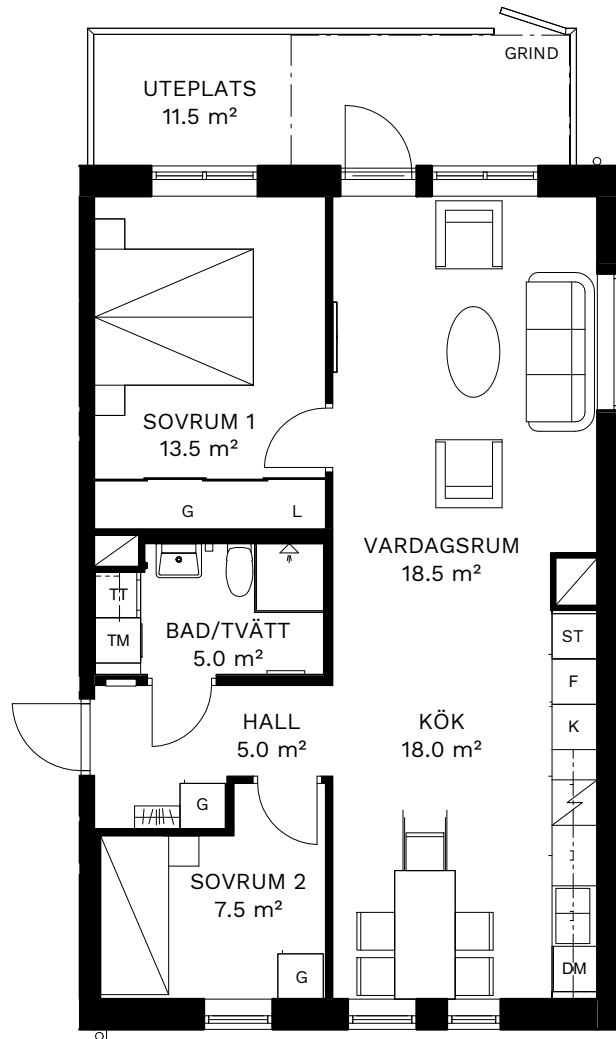

PILOTEN

LILLBACKAVÄGEN 25

In Frigore

3 ROK 69,5 kvm

Lägenhetsnummer

25-1001

0 1 2 3 4 5m
SKALA 1:100

K/F	Kyl/frys	Diskho	Kapphylla
K	Kylskåp	DM	Tvättmaskin och torktumlare med bänkskiva och väggskåp
F	Frys	ST	Kombinerad tvättmaskin och torktumlare med bänkskiva och väggskåp
Spishäll		L	Linneskåp/linnedel