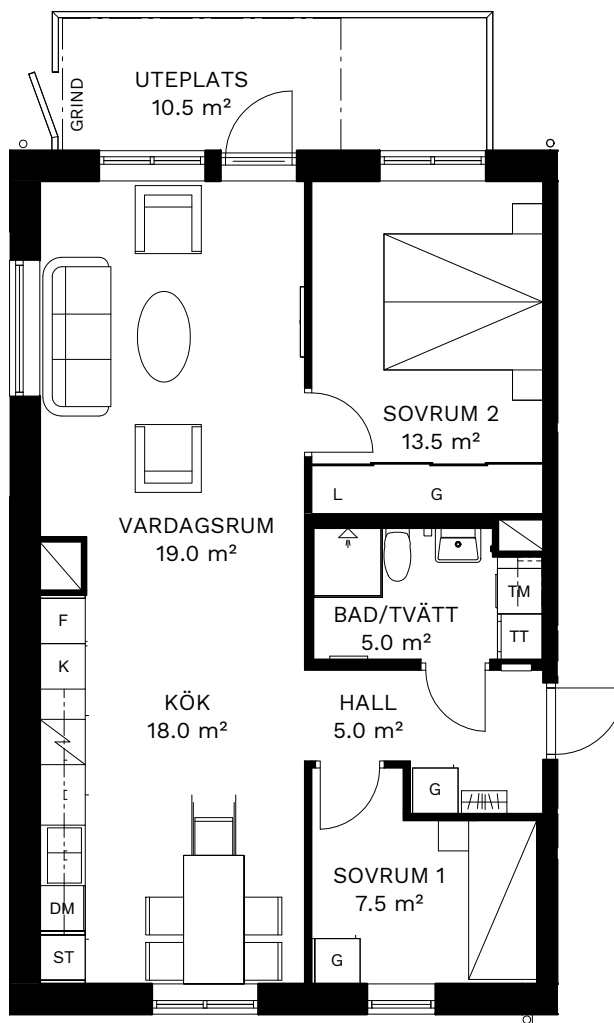

PILOTEN

LILLBACKAVÄGEN 23

In Frigore

3 ROK 69,5 kvm

Lägenhetsnummer

23-1002

| | | | | | |
|-----|----------|----|--------------------|----|---|
| K/F | Kyl/frys | | Diskho | | Kapphylla |
| K | Kylskåp | DM | Diskmaskin | TM | Tvättmaskin och torktumlare med bänkskiva och väggskåp |
| F | Frys | ST | Städskap | TT | |
| | Spishäll | L | Linneskåp/linnedel | KM | Kombinerad tvättmaskin och torktumlare med bänkskiva och väggskåp |