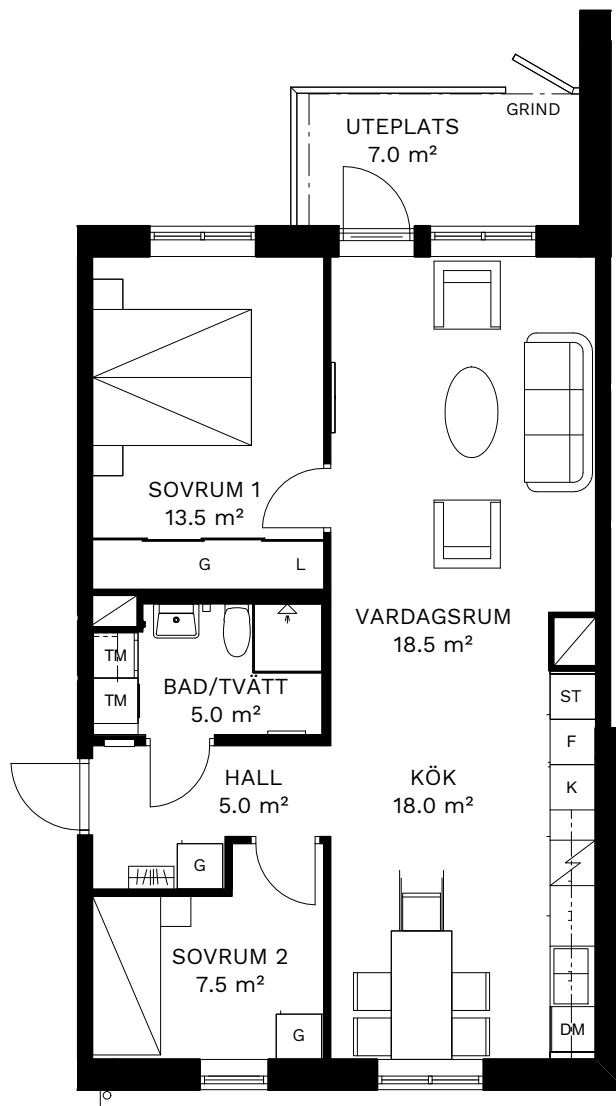

PILOTEN

LILLBACKAVÄGEN 23

In Frigore

3 ROK 70 kvm

Lägenhetsnummer

23-1001

K/F	Kyl/frys	Diskho	Kapphylla
K	Kylskåp	DM	Tvättmaskin och torktumlare med bänkskiva och väggskåp
F	Frys	ST	Kombinerad tvättmaskin och torktumlare med bänkskiva och väggskåp
Spishäll		L	Linneskåp/linnedel