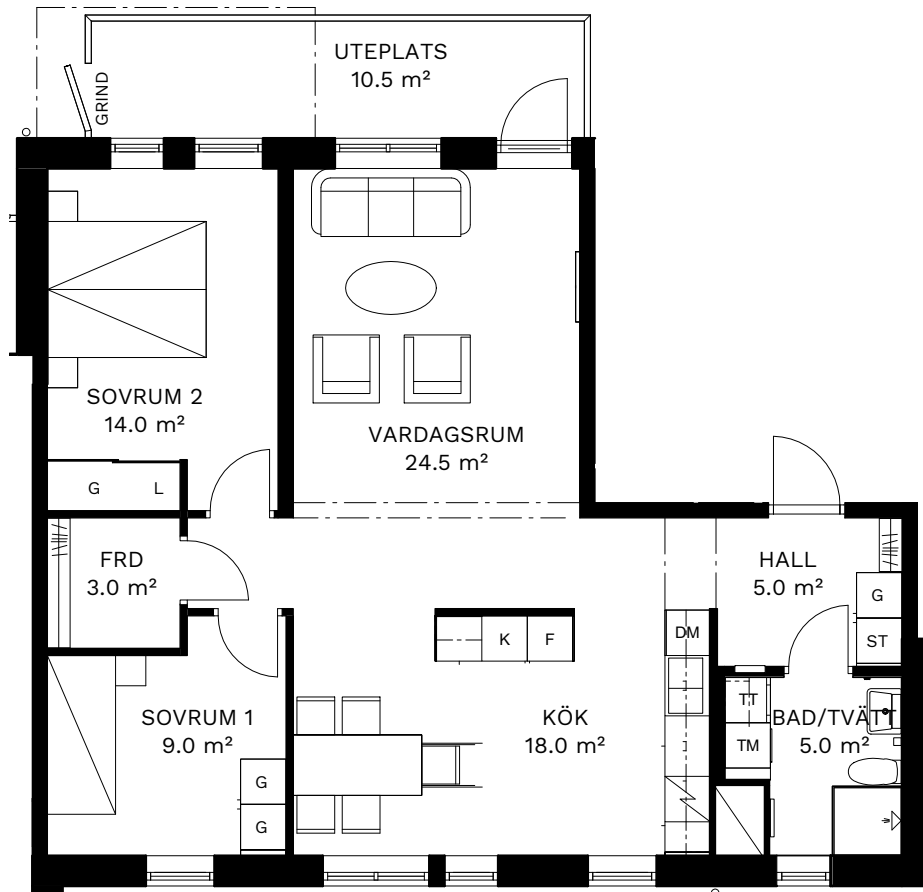

PILOTEN

LILLBACKAVÄGEN 21

In Frigore

3 ROK 82,5 kvm

Lägenhetsnummer

21-1002

K/F	Kyl/frys	Diskho	Kapphylla
K	Kylskåp	DM	Tvättmaskin och torktumlare med bänkskiva och väggskåp
F	Frys	ST	Kombinerad tvättmaskin och torktumlare med bänkskiva och väggskåp
Spishäll		L	
		G	
		L	