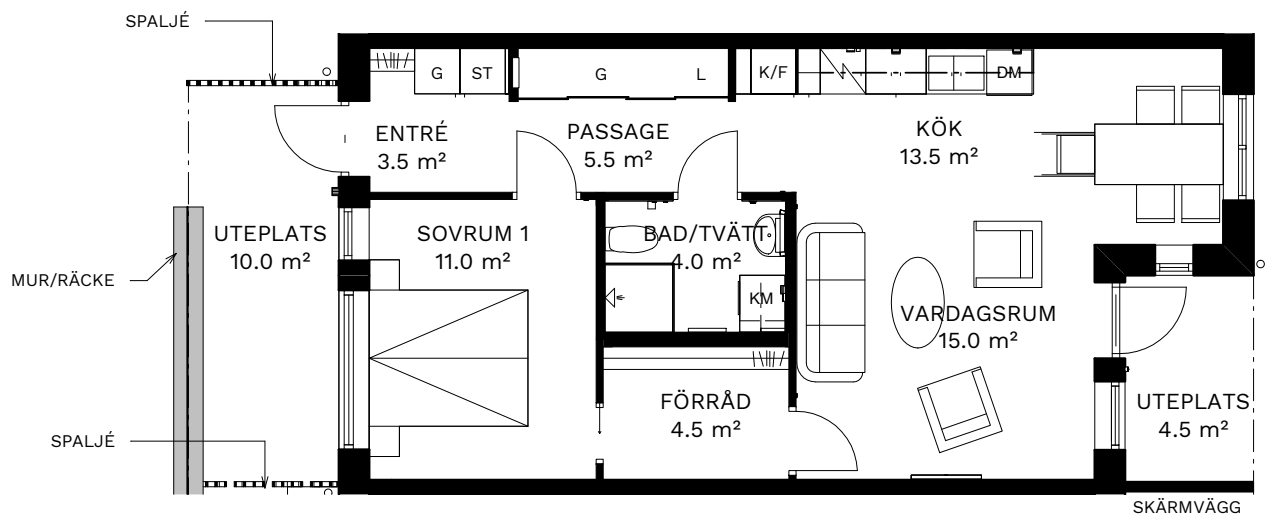

PILOTEN

LILLBACKAVÄGEN 1D

In Frigore

2 ROK 59 kvm

Lägenhetsnummer

1D-1001

K/F	Kyl/frys	Diskho	Diskho	Kapphylla	Kapphylla
K	Kylskåp	DM	Diskmaskin	TM	Tvättmaskin och torktumlare med bänkskiva och väggskåp
F	Frys	ST	Städsåp	TT	Tvättmaskin och torktumlare med bänkskiva och väggskåp
Spishäll	Spishäll	L	Linnesåp/linnedel	KM	Kombinerad tvättmaskin och torktumlare med bänkskiva och väggskåp