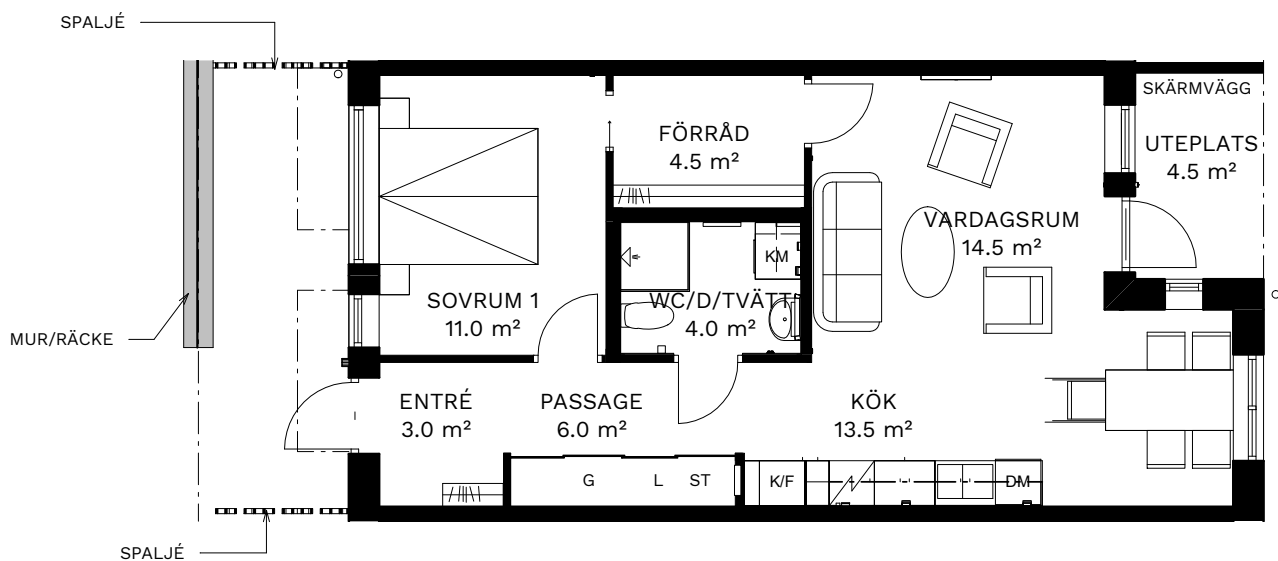

PILOTEN

LILLBACKAVÄGEN 1C

In Frigore

2 ROK 59 kvm

Lägenhetsnummer

1C-1001

K/F	Kyl/frys	Diskho	Diskho	Kapphylla	Kapphylla
K	Kylskåp	DM	Diskmaskin	TM	Tvättmaskin och torktumlare med bänkskiva och väggskåp
F	Frys	ST	Städsåp	TT	Tvättmaskin och torktumlare med bänkskiva och väggskåp
Spishäll	Spishäll	L	Linnesåp/linnedel	KM	Kombinerad tvättmaskin och torktumlare med bänkskiva och väggskåp