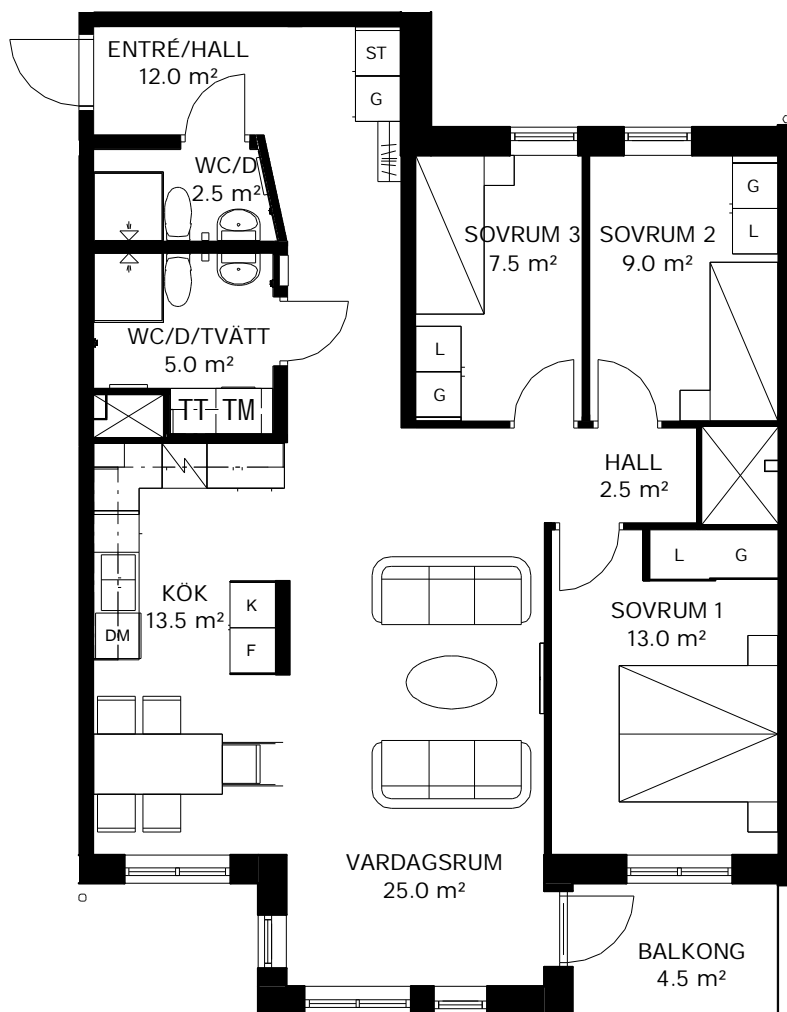

PILOTEN

LILLBACKAVÄGEN 1B

In Frigore

4 ROK 94,5 kvm

Lägenhetsnummer

1B-1303

0 1 2 3 4 5m
SKALA 1:100

 K/F	Kyl/frys	 Diskho		 Kapphylla	
 K	Kylskåp	 DM	Diskmaskin	 TM	Tvättmaskin och torktumlare med bänkskiva och väggskåp
 F	Frys	 ST	Städskap	 TT	
 Spishäll		 L	Linneskåp/linnedel	 KM	Kombinerad tvättmaskin och torktumlare med bänkskiva och väggskåp