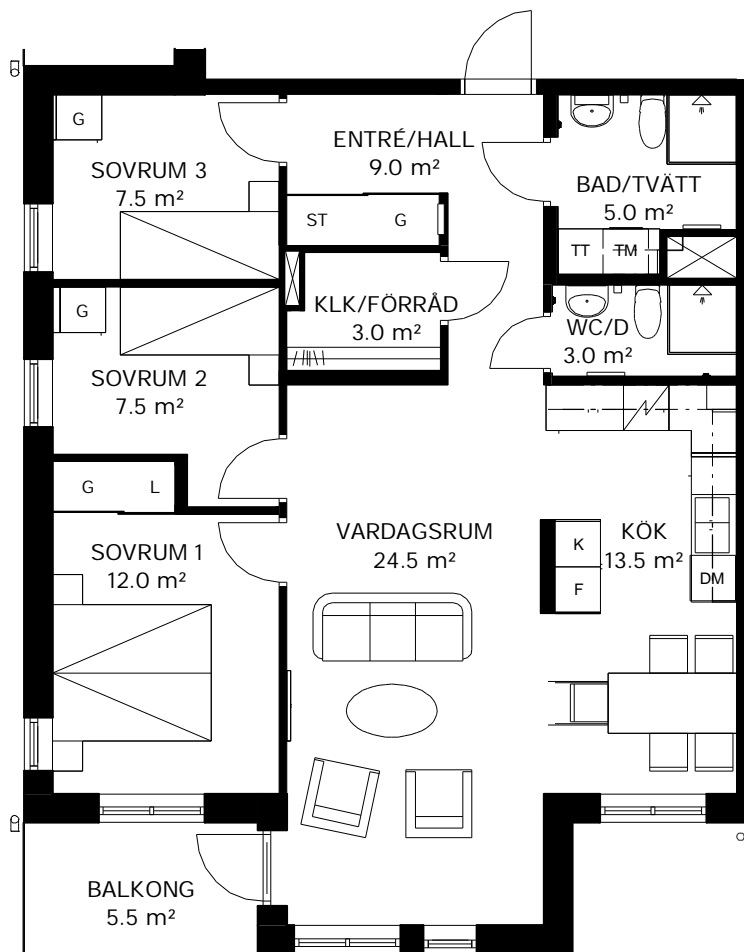

## 4 ROK 89 kvm

### Lägenhetsnummer

1B-1104  
1B-1204  
1B-1304

K/F	Kyl/frys	Diskho	Kapphylla
K	Kylskåp	DM	Tvättmaskin och torktumlare med bänkskiva och väggskåp
F	Frys	ST	Kombinerad tvättmaskin och torktumlare med bänkskiva och väggskåp
Spishäll		L	Linneskåp/linnedel