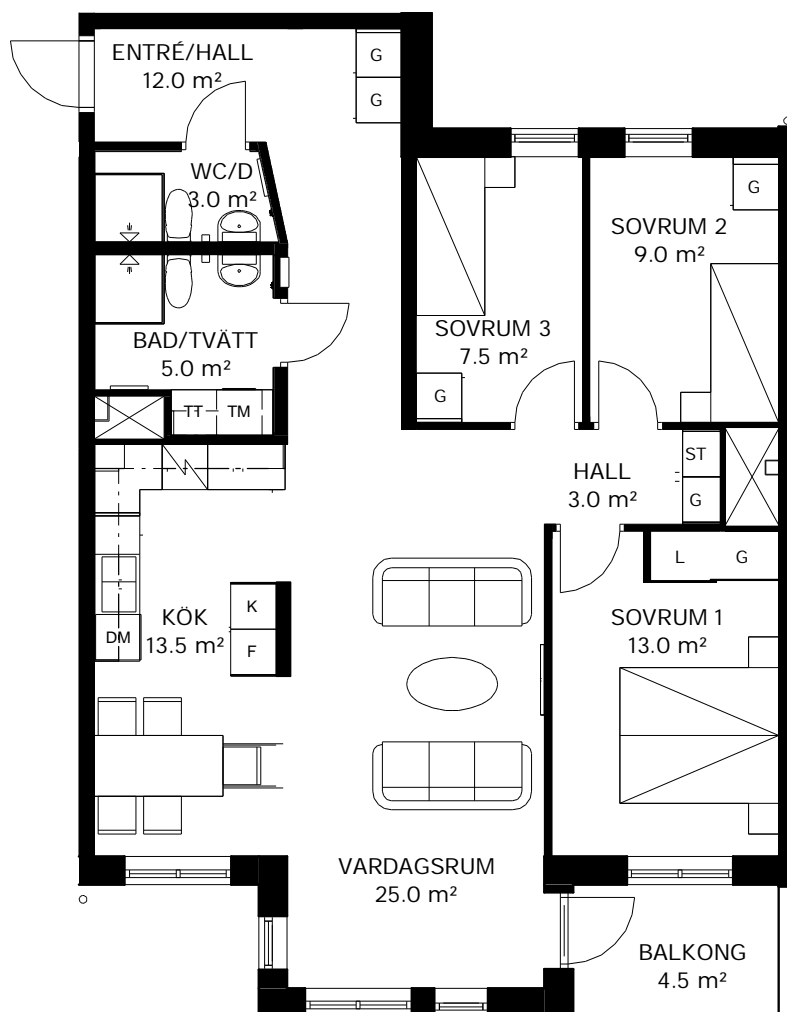

PILOTEN

LILLBACKAVÄGEN 1B

In Frigore

4 ROK 94,5 kvm

Lägenhetsnummer

1B-1103

1B-1203

K/F	Kyl/frys	Diskho	Kapphylla
K	Kylskåp	DM	Tvättmaskin och torktumlare med bänkskiva och väggskåp
F	Frys	ST	TT
Spishäll		Linneskåp/linnedel	Kombinerad tvättmaskin och torktumlare med bänkskiva och väggskåp