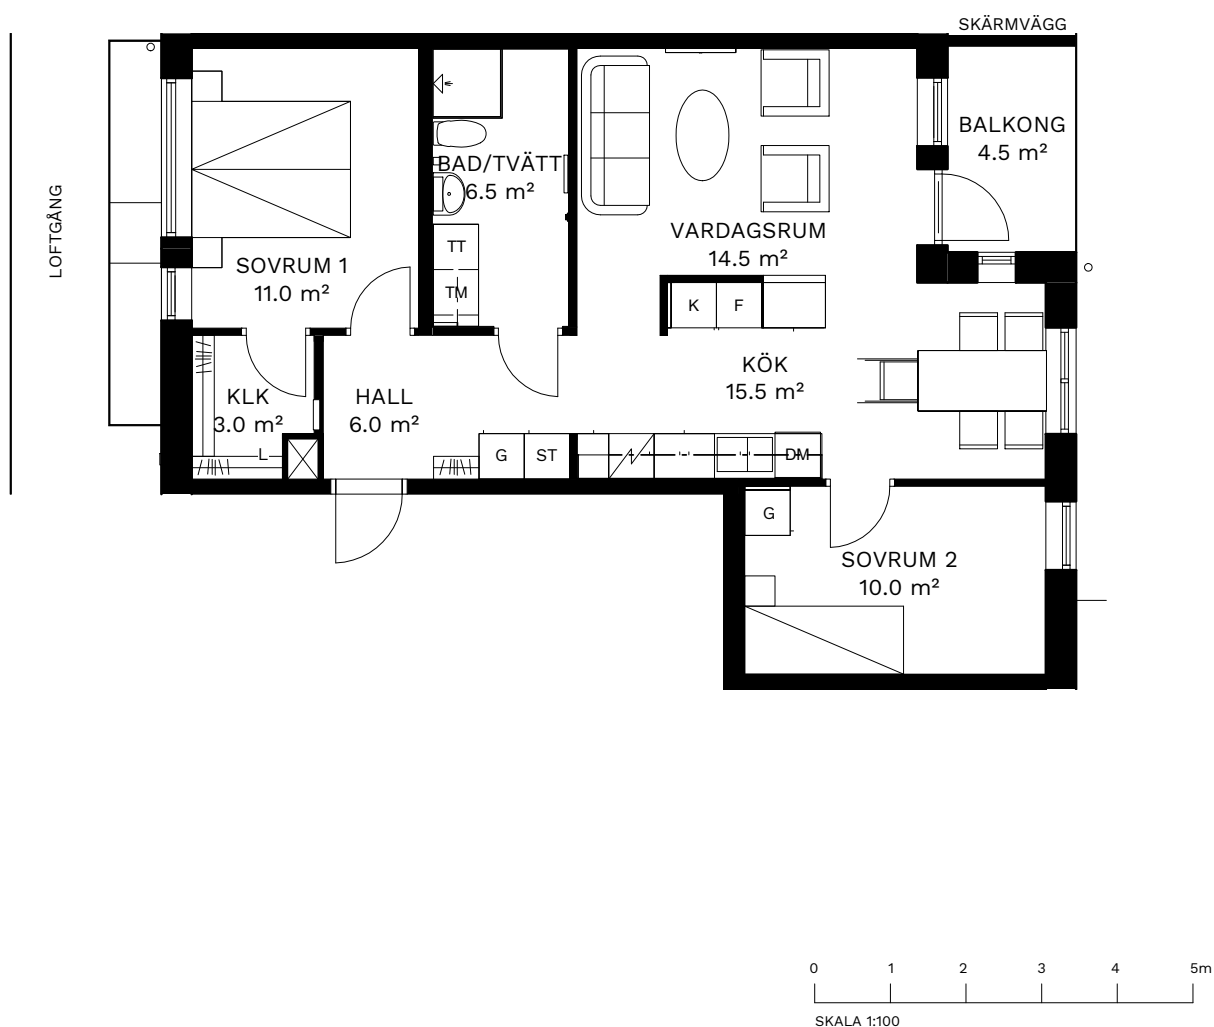

3 ROK 69 kvm

Lägenhetsnummer

1B-1102
1B-1202
1B-1302

K/F	Kyl/frys	Diskho	Kapphylla
K	Kylskåp	DM	Tvättmaskin och torktumlare med bänkskiva och väggskåp
F	Frys	ST	TT
Spishäll	L	L	Kombinerad tvättmaskin och torktumlare med bänkskiva och väggskåp
		STÄDSKÅP	