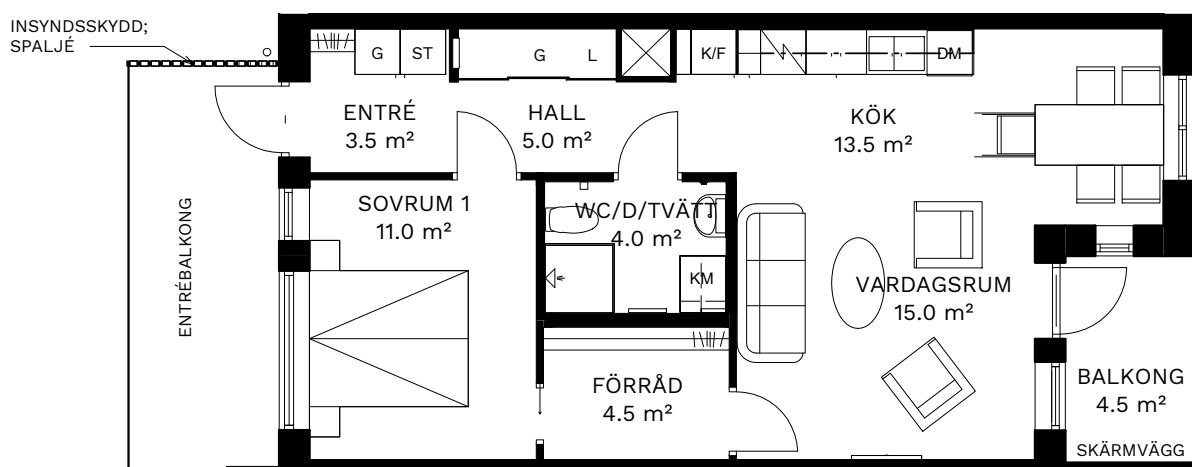

PILOTEN

LILLBACKAVÄGEN 1B

In Frigore

2 ROK 58,5 kvm

Lägenhetsnummer

1B-1101
1B-1201
1B-1301

K/F	Kyl/frys	Diskho	Kapphylla		
K	Kylskåp	DM	Diskmaskin	TM	Tvättmaskin och torktumlare med bänkskiva och väggskåp
F	Frys	ST	Städsåp	TT	
Spishäll		L	Linnesåp/linnedel	KM	Kombinerad tvättmaskin och torktumlare med bänkskiva och väggskåp