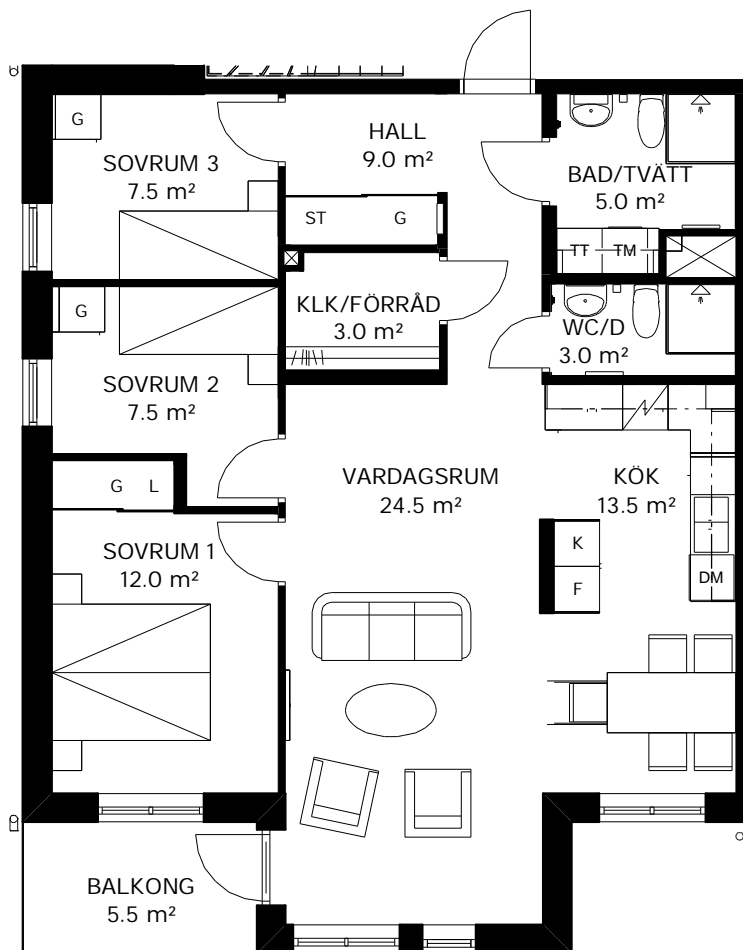

## 4 ROK 89 kvm

Lägenhetsnummer

1B-1002

	Kyl/frys		Diskho		Kapphylla
	Kylskåp		Diskmaskin		Tvättmaskin och torktumlare med bänkskiva och väggskåp
	Frys		Städsåp		
	Spishäll		Linneskåp/linnedel		Kombinerad tvättmaskin och torktumlare med bänkskiva och väggskåp