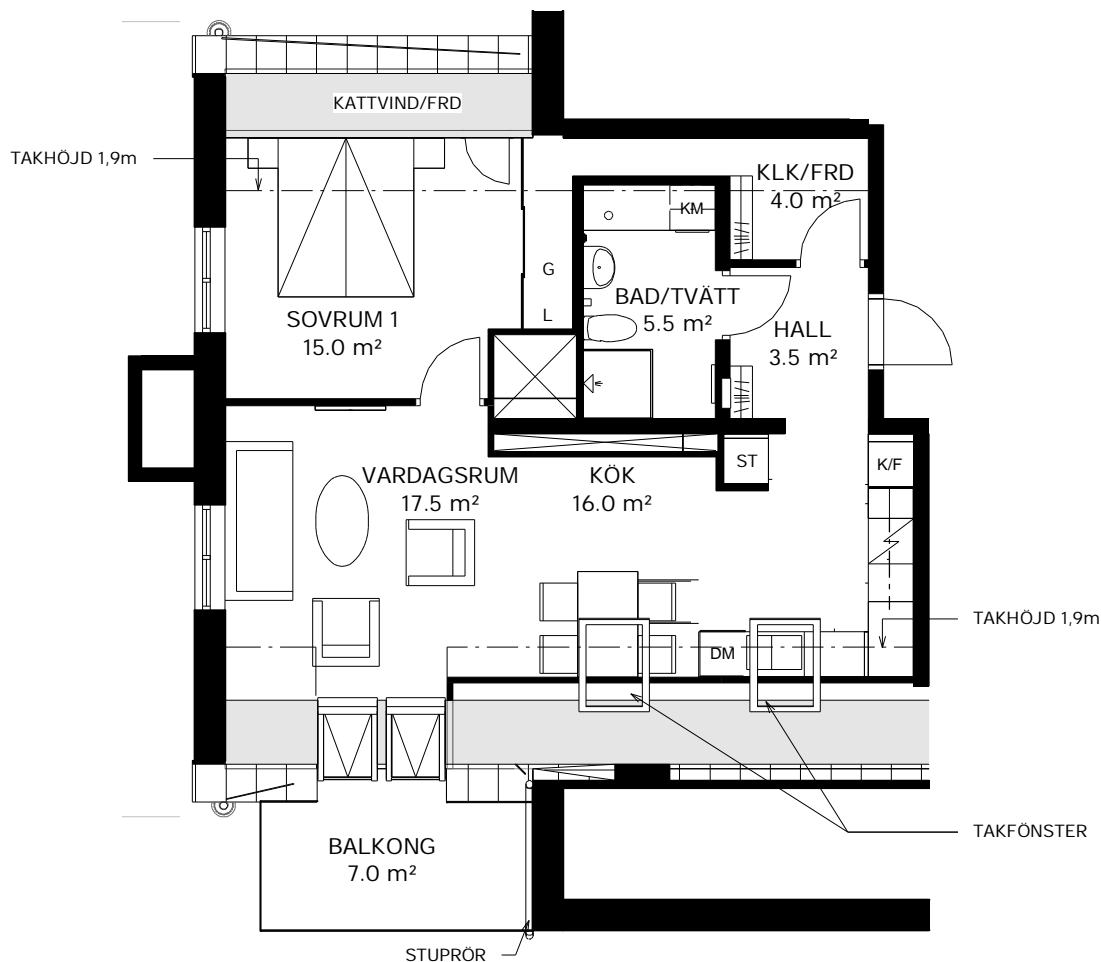

## 2 ROK 59,5 kvm

Lägenhetsnummer

1A-1802

K/F	Kyl/frys	Diskho	Kapphylla
K	Kylskåp	DM	Tvättmaskin och torktumlare med bänkskiva och väggskåp
F	Frys	ST	TT
Spishäll		L	Kombinerad tvättmaskin och torktumlare med bänkskiva och väggskåp