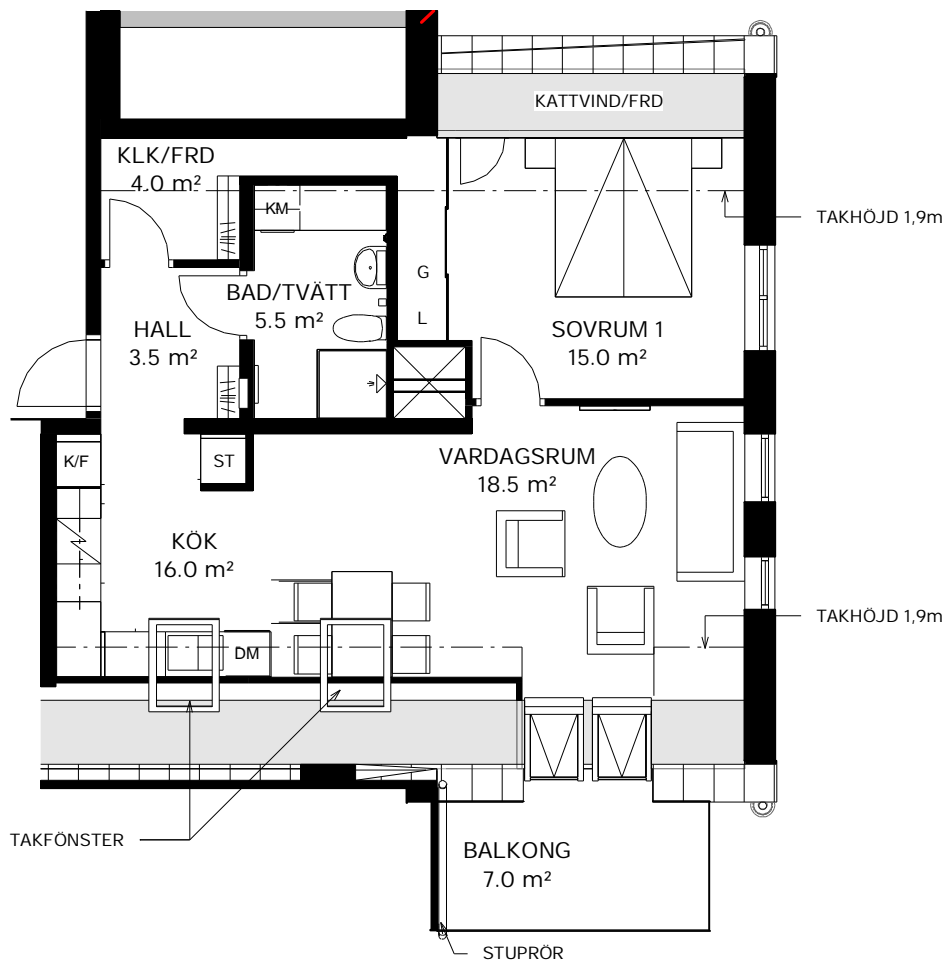

## 2 ROK 60,5 kvm

Lägenhetsnummer

1A-1801

K/F	Kyl/frys	Diskho	Diskho	Kapphylla	Kapphylla
K	Kylskåp	DM	Diskmaskin	TM	Tvättmaskin och torktumlare med bänkskiva och väggskåp
F	Frys	ST	Städsåp	TT	Tvättmaskin och torktumlare med bänkskiva och väggskåp
Spishäll	Spishäll	L	Linneskåp/linnedel	KM	Kombinerad tvättmaskin och torktumlare med bänkskiva och väggskåp