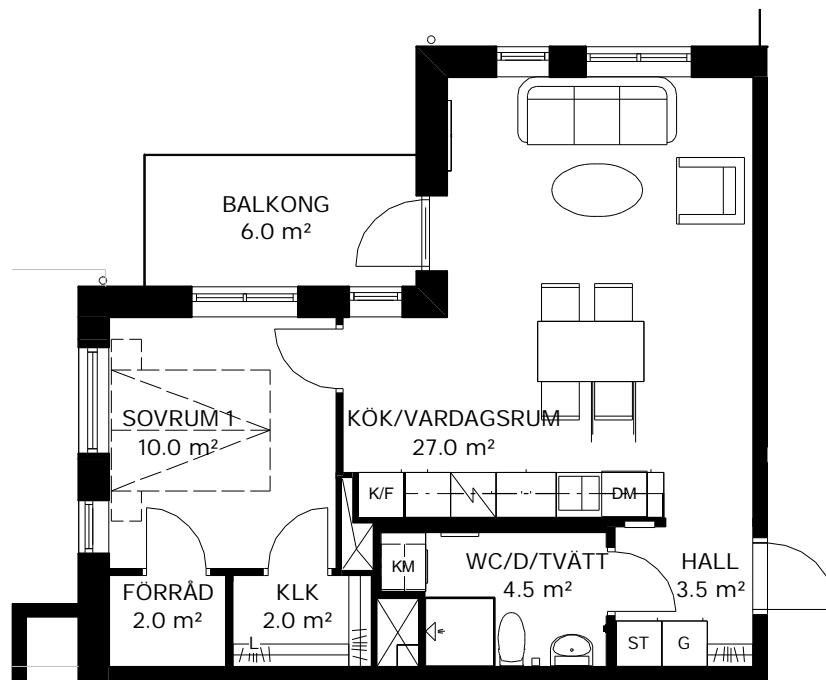

PILOTEN

LILLBACKAVÄGEN 1A

In Frigore

2 ROK 51,5 kvm

Lägenhetsnummer

1A-1604

1A-1704

	Kyl/frys		Diskho		Kapphylla
	Kylskåp		Diskmaskin		Tvättmaskin och torktumlare med bänkskiva och väggskåp
	Frys		Städsåp		
	Spishäll		Linnesåp/linnedel		Kombinerad tvättmaskin och torktumlare med bänkskiva och väggskåp