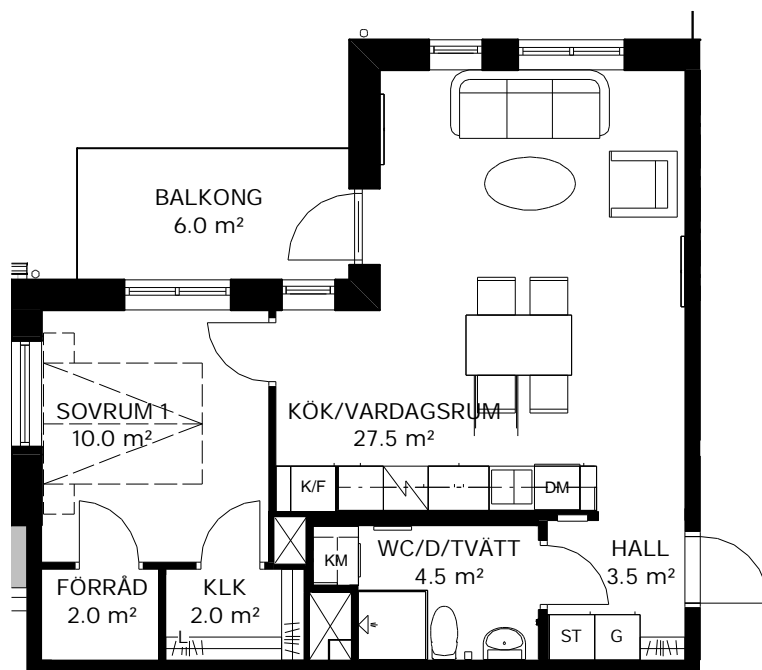

PILOTEN

LILLBACKAVÄGEN 1A

In Frigore

2 ROK 51,5 kvm

Lägenhetsnummer

1A-1504

	Kyl/frys		Disko		Kapphylla
	Kylskåp		Diskmaskin		Tvättmaskin och torktumlare med bänkskiva och väggskåp
	Frys		Städsåp		Kombinerad tvättmaskin och torktumlare med bänkskiva och väggskåp
	Spishäll		Linnesåp/linnedel		