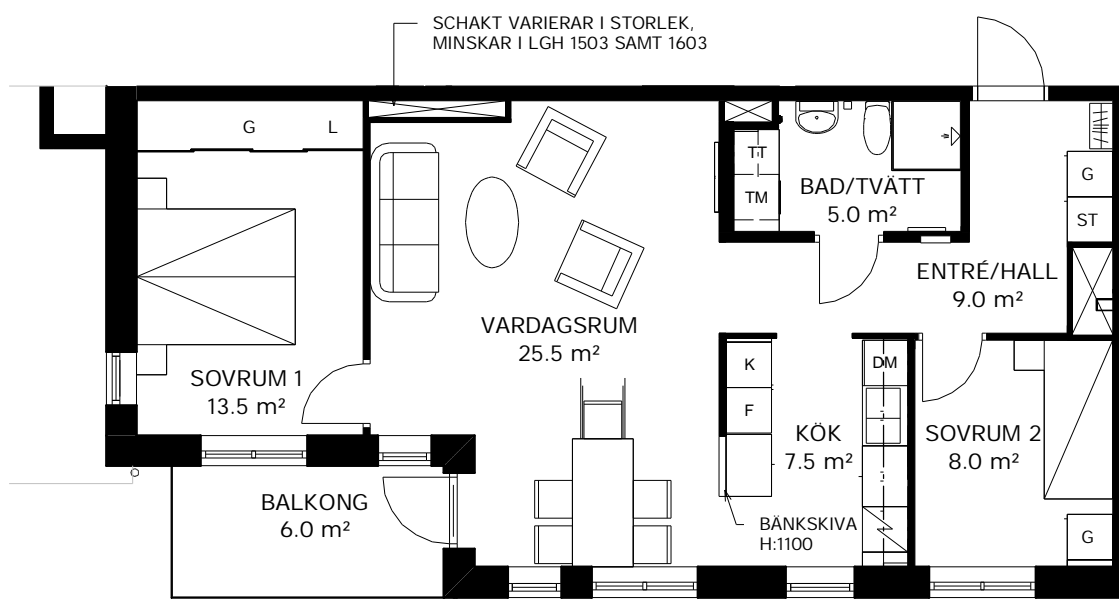

PILOTEN

LILLBACKAVÄGEN 1A

In Frigore

3 ROK 70 kvm

Lägenhetsnummer

1A-1503
1A-1603
1A-1703

K/F	Kyl/frys	Diskho	Kapphylla
K	Kylskåp	DM	Tvättmaskin och torktumlare med bänkskiva och väggskåp
F	Frys	ST	TT
Spishäll		L	Kombinerad tvättmaskin och torktumlare med bänkskiva och väggskåp