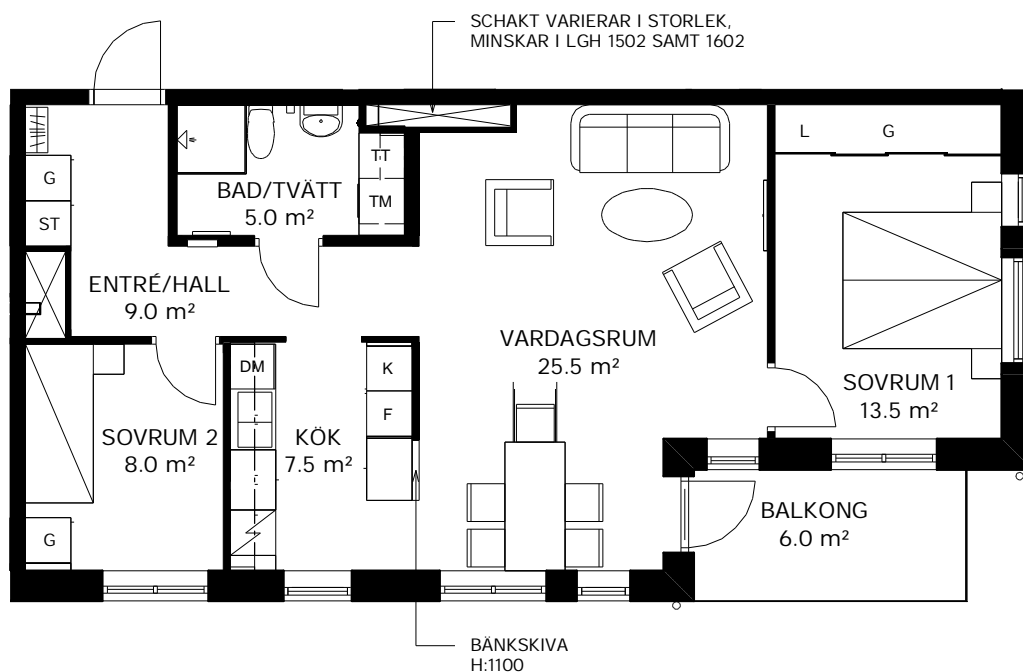

## 3 ROK 70,5 kvm

### Lägenhetsnummer

1A-1502

1A-1602

1A-1702

K/F	Kyl/frys	Diskho	Kapphylla
K	Kylskåp	DM	Tvättmaskin och torktumlare med bänkskiva och väggskåp
F	Frys	ST	Kombinerad tvättmaskin och torktumlare med bänkskiva och väggskåp
Spishäll		L	Linneskåp/linnedel