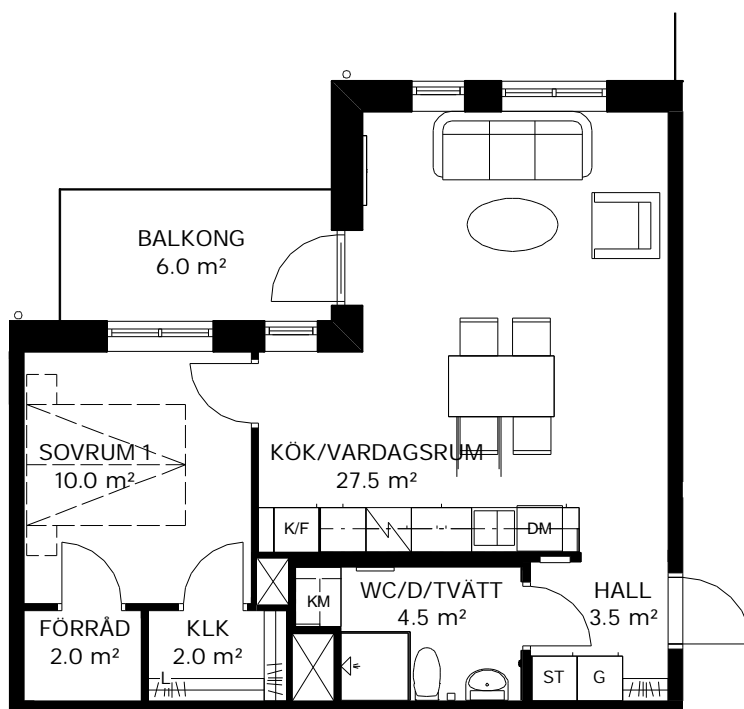

## 2 ROK 51,5 kvm

### Lägenhetsnummer

1A-1204

1A-1304

1A-1404

	Kyl/frys		Diskho		Kapphylla
	Kylskåp		Diskmaskin		Tvättmaskin och torktumlare med bänkskiva och väggskåp
	Frys		Städsåp		Tvättmaskin och torktumlare med bänkskiva och väggskåp
	Spishäll		Linneskåp/linnedel		Kombinerad tvättmaskin och torktumlare med bänkskiva och väggskåp