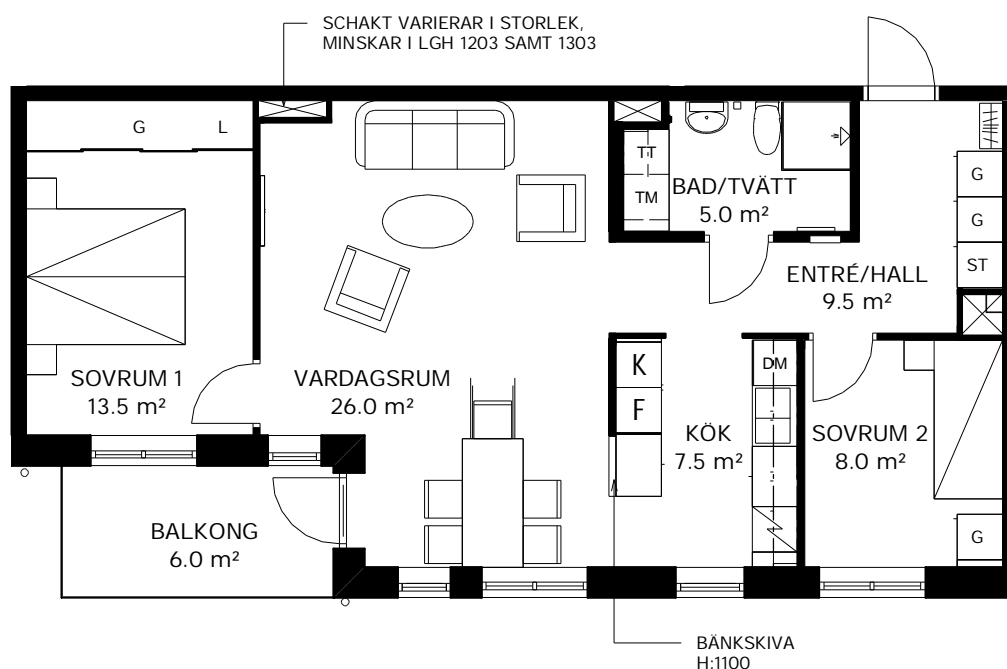

## 3 ROK 71 kvm

### Lägenhetsnummer

1A-1203

1A-1303

1A-1403

K/F	Kyl/frys	Diskho	Kapphylla
K	Kylskåp	DM	Tvättmaskin och torktumlare med bänkskiva och väggskåp
F	Frys	ST	Kombinerad tvättmaskin och torktumlare med bänkskiva och väggskåp
Spishäll		L	Linneskåp/linnedel