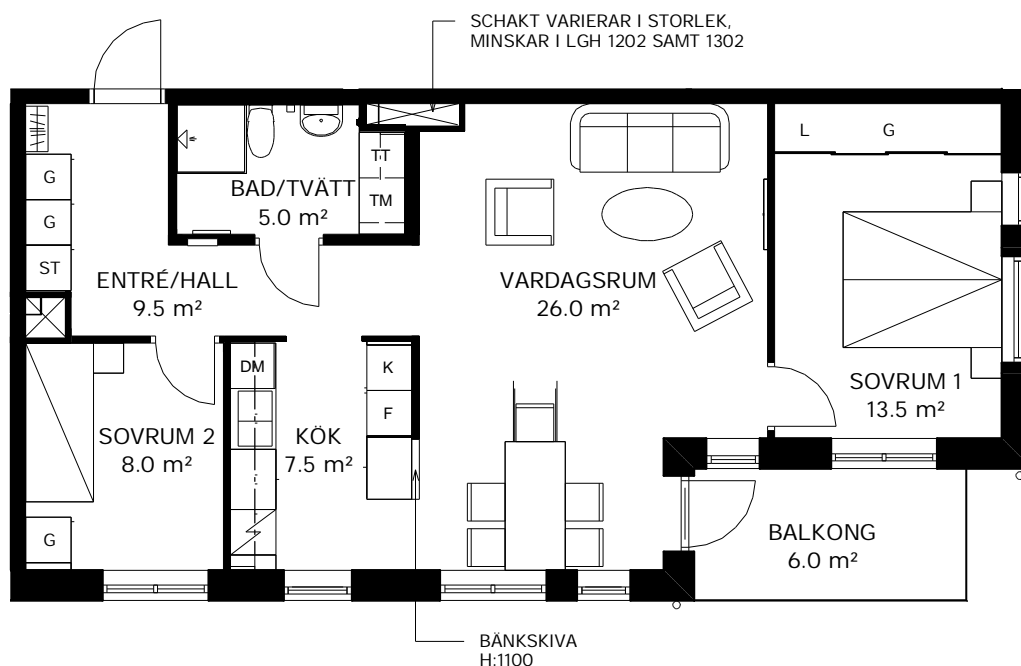

3 ROK 71 kvm

Lägenhetsnummer

1A-1202
1A-1302
1A-1402

K/F	Kyl/frys	Diskho	Kapphylla
K	Kylskåp	DM	Tvättmaskin och torktumlare med bänkskiva och väggskåp
F	Frys	ST	TT
Spishäll		L	Kombinerad tvättmaskin och torktumlare med bänkskiva och väggskåp
		DM	
		ST	
		L	