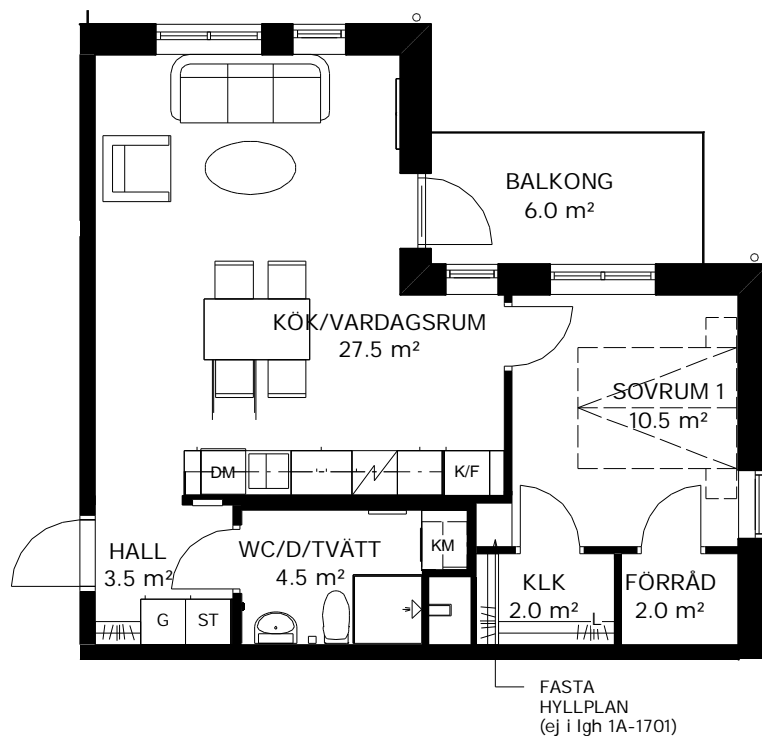

## 2 ROK 51,5 kvm

### Lägenhetsnummer

1A-1201  
1A-1301  
1A-1401  
1A-1501  
1A-1601  
1A-1701

K/F	Kyl/frys	Diskho		Kapphylla	
K	Kylskåp	DM	Diskmaskin	TM	Tvättmaskin och torktumlare med bänkskiva och väggskåp
F	Frys	ST	Städsåp	TT	
Spishäll		L	Linnesåp/linnedel	KM	Kombinerad tvättmaskin och torktumlare med bänkskiva och väggskåp