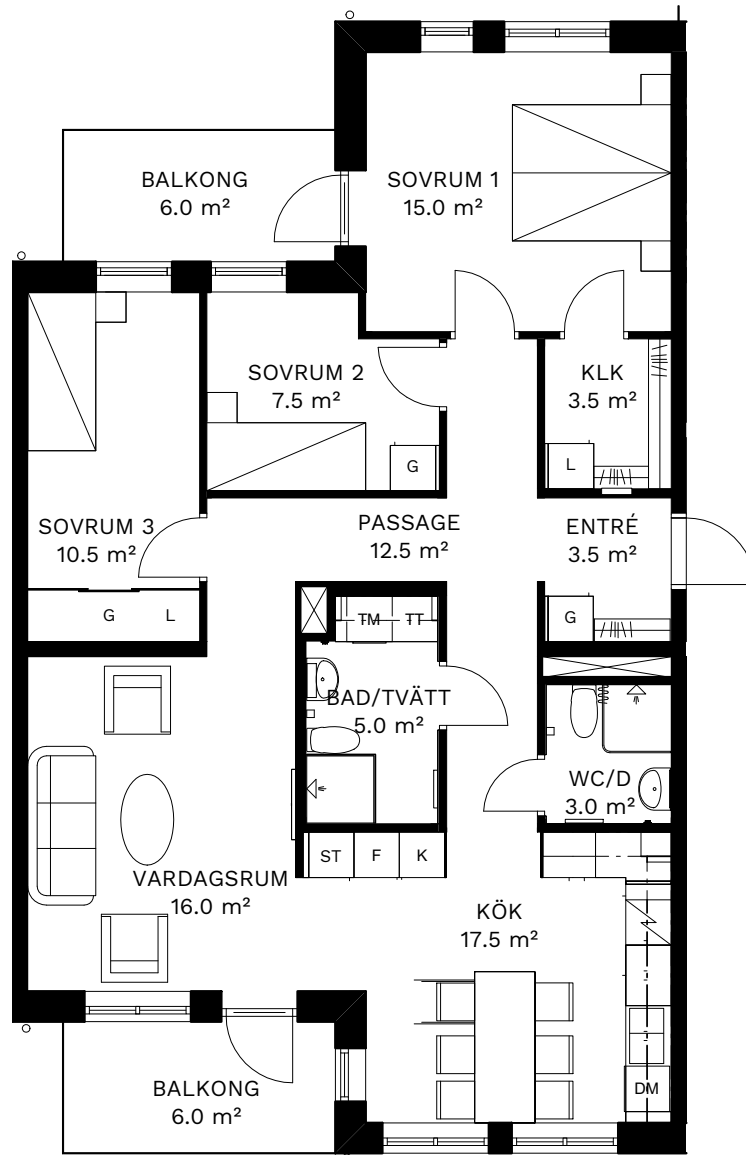

PILOTEN

LILLBACKAVÄGEN 1A

In Frigore

4 ROK 97,5 kvm

Lägenhetsnummer

1A-1104

K/F	Kyl/frys	Diskho	Kapphylla
K	Kylskåp	DM	Tvättmaskin och torktumlare med bänkskiva och väggskåp
F	Frys	ST	Kombinerad tvättmaskin och torktumlare med bänkskiva och väggskåp
Spishäll		L	Linneskåp/linnedel