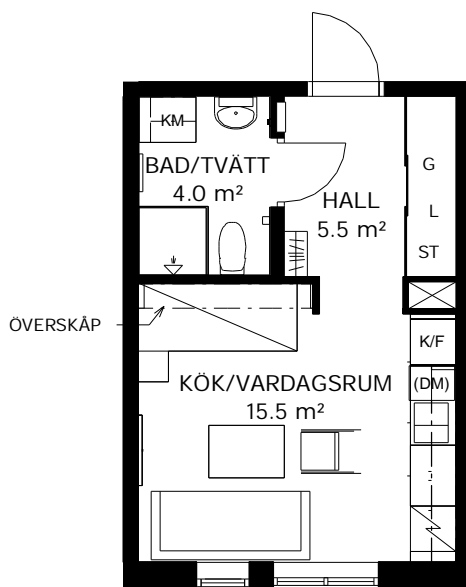

## 1 ROK 25,5 kvm

Lägenhetsnummer

1A-1103

	Kyl/frys		Diskho		Kapphylla
	Kylskåp		Diskmaskin		Tvättmaskin och torktumlare med bänkskiva och väggskåp
	Frys		Städsåp		
	Spishäll		Linneskåp/linnedel		Kombinerad tvättmaskin och torktumlare med bänkskiva och väggskåp