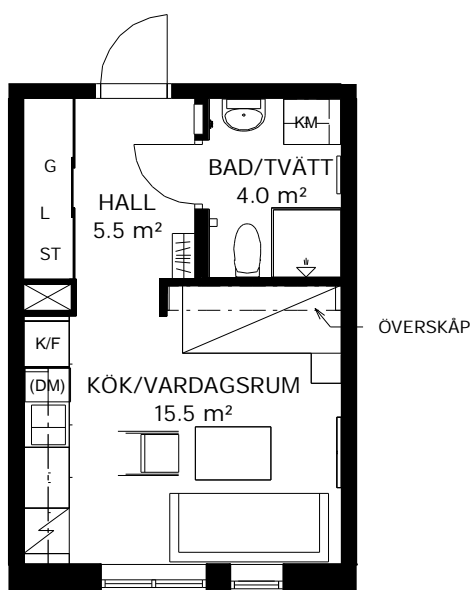

## 1 ROK 25,5 kvm

Lägenhetsnummer

1A-1102

	Kyl/frys		Diskho		Kapphylla
	Kylskåp		Diskmaskin		Tvättmaskin och torktumlare med bänkskiva och väggskåp
	Frys		Städsåp		
	Spishäll		Linneskåp/linnedel		Kombinerad tvättmaskin och torktumlare med bänkskiva och väggskåp