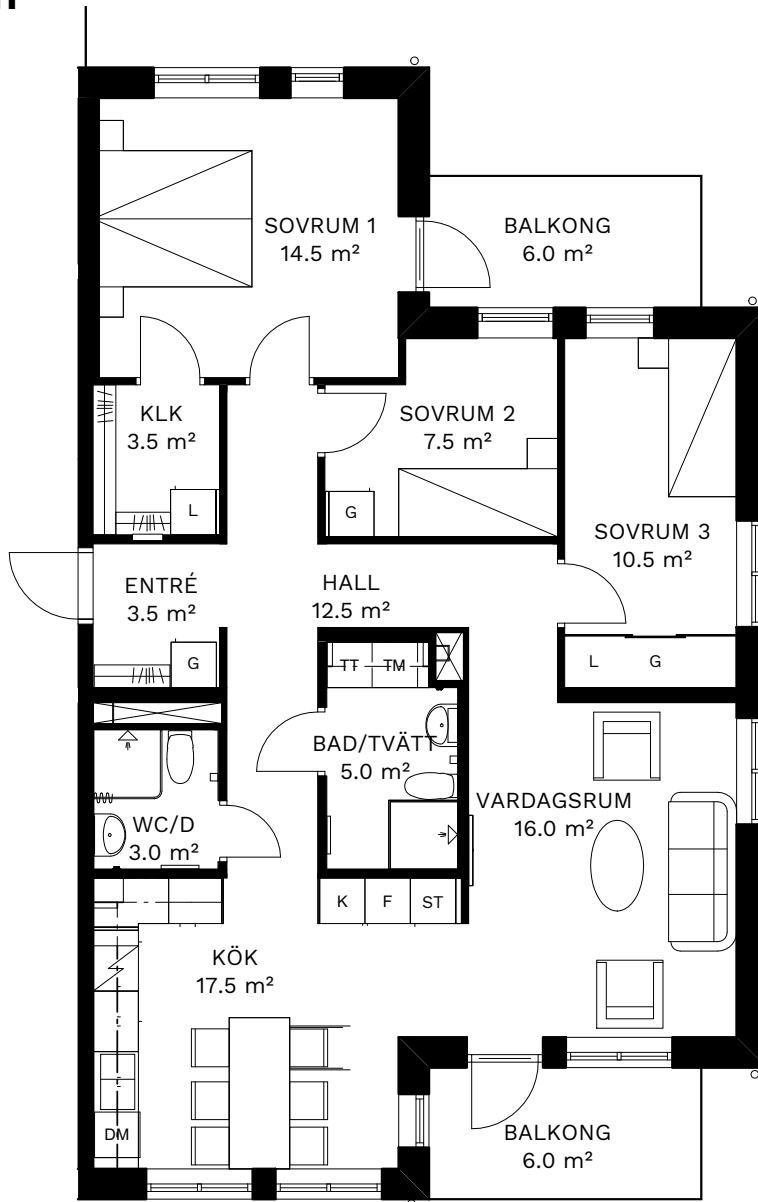

PILOTEN

LILLBACKAVÄGEN 1A

In Frigore

4 ROK 97 kvm

Lägenhetsnummer

1A-1101

K/F	Kyl/frys	Diskho	Kapphylla
K	Kylskåp	DM	Tvättmaskin och torktumlare med bänkskiva och väggskåp
F	Frys	ST	TT
Spishäll		L	Kombinerad tvättmaskin och torktumlare med bänkskiva och väggskåp
		Diskmaskin	
		Städsåp	
		Linneskåp/linnedel	