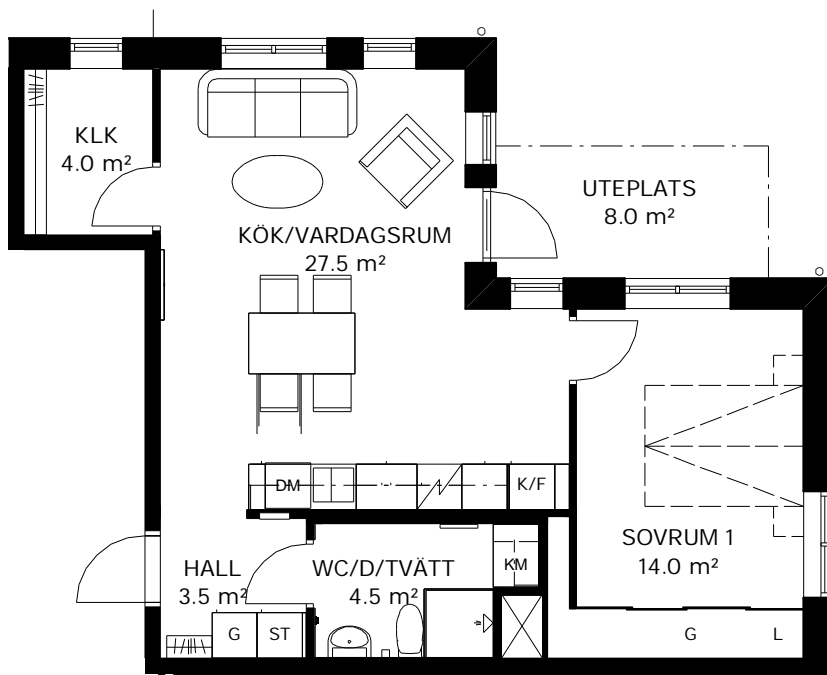

## 2 ROK 54,5 kvm

Lägenhetsnummer

1A-1001

	Kyl/frys		Diskho		Kapphylla
	Kylskåp		Diskmaskin		Tvättmaskin och torktumlare med bänkskiva och väggskåp
	Frys		Städsåp		
	Spishäll		Linnesåp/linnedel		Kombinerad tvättmaskin och torktumlare med bänkskiva och väggskåp