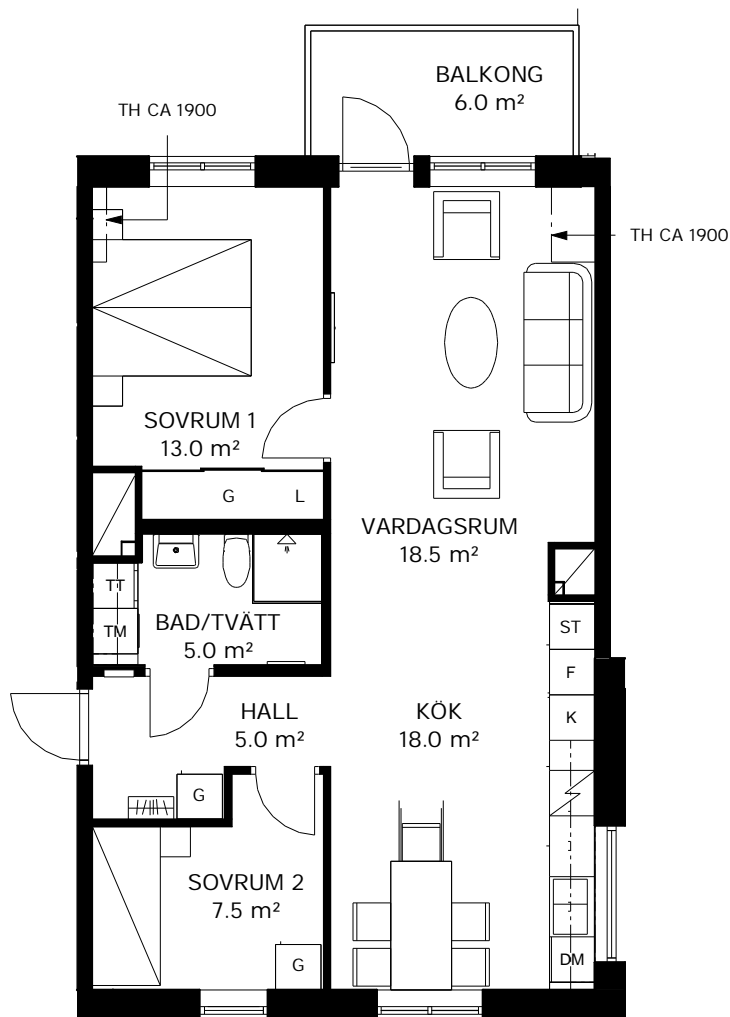

## 3 ROK 69,5 kvm

Lägenhetsnummer

23-1602

TH = takhöjd i mm

K/F	Kyl/frys	Diskho	Diskho	Kapphylla	Kapphylla
K	Kylskåp	DM	Diskmaskin	TM	Tvättmaskin och torktumlare med bänkskiva och väggskåp
F	Frys	ST	Städsåp	KM	Kombinerad tvättmaskin och torktumlare med bänkskiva och väggskåp
Spishäll	Spishäll	L	Linneskåp/linnedel		