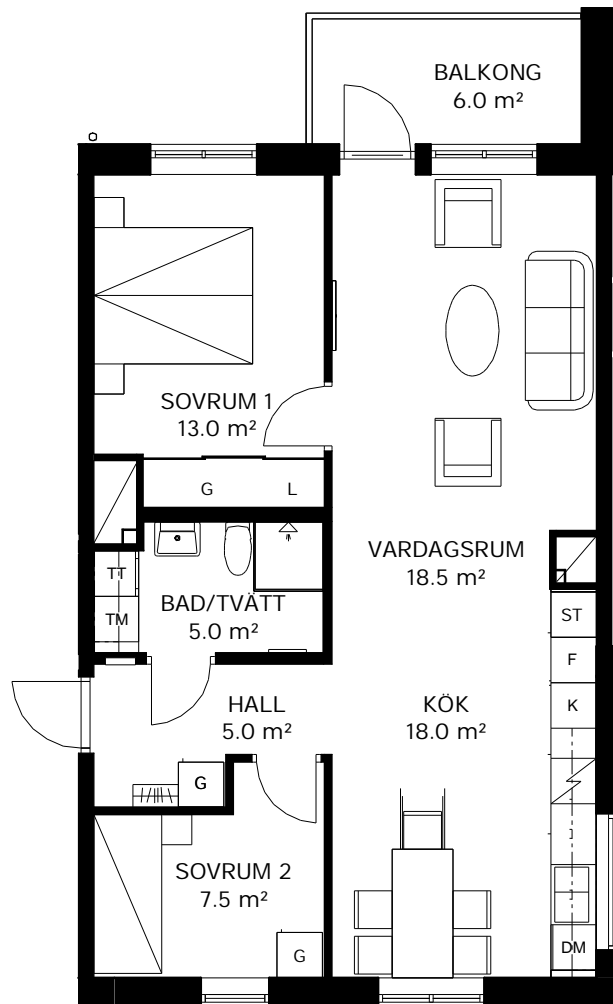

PILOTEN

LILLBACKAVÄGEN 23

In Frigore

3 ROK 69,5 kvm

Lägenhetsnummer

23-1103
23-1203
23-1303
23-1403
23-1503

K/F	Kyl/frys	Diskho	Kapphylla
K	Kylskåp	DM	Tvättmaskin och torktumlare med bänkskiva och väggskåp
F	Frys	ST	Kombinerad tvättmaskin och torktumlare med bänkskiva och väggskåp
Spishäll		L	Linneskåp/linnedel