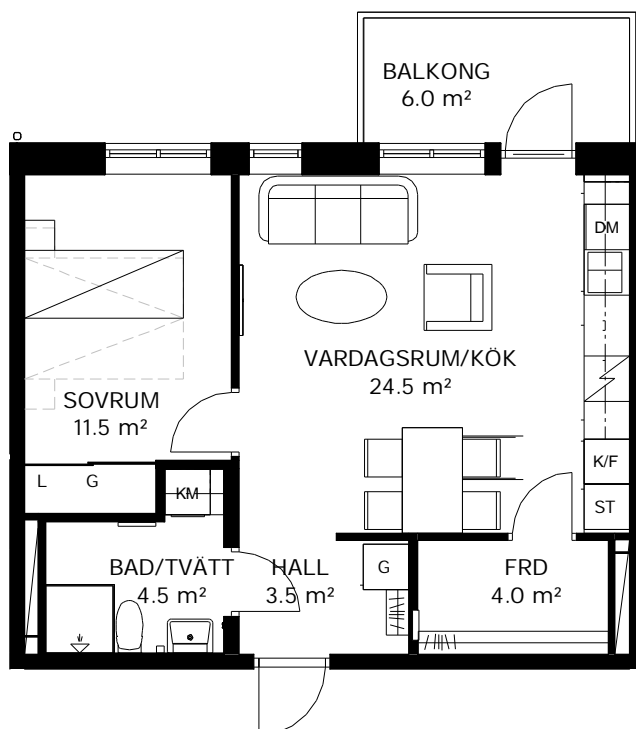

PILOTEN

LILLBACKAVÄGEN 23

In Frigore

2 ROK 50 kvm

Lägenhetsnummer

23-1102
23-1202
23-1302
23-1402
23-1502

SKALA 1:100

| | | | | | |
|----------|----------|--------|--------------------|-----------|---|
| K/F | Kyl/frys | Diskho | Diskho | Kapphylla | Kapphylla |
| K | Kylskåp | DM | Diskmaskin | TM | Tvättmaskin och torktumlare med bänkskiva och väggskåp |
| F | Frys | ST | Städsåp | TT | Tvättmaskin och torktumlare med bänkskiva och väggskåp |
| Spishäll | Spishäll | L | Linneskåp/linnedel | KM | Kombinerad tvättmaskin och torktumlare med bänkskiva och väggskåp |