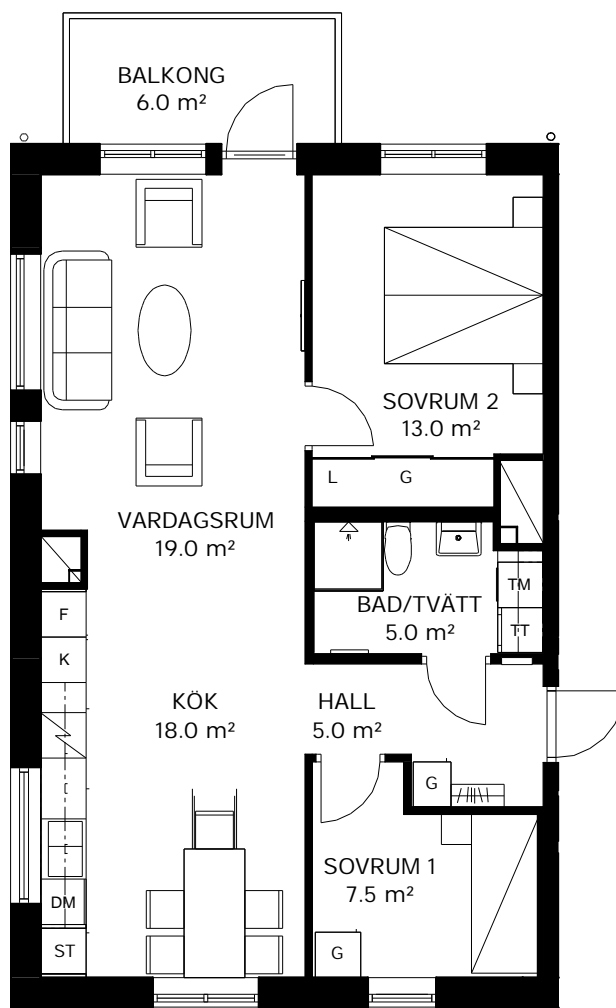

PILOTEN

LILLBACKAVÄGEN 23

In Frigore

3 ROK 69 kvm

Lägenhetsnummer

23-1101
23-1201
23-1301
23-1401
23-1501

0 1 2 3 4 5m
SKALA 1:100

	Kyl/frys		Diskho		Kapphylla
	Kylskåp		Diskmaskin		Tvättmaskin och torktumlare med bänkskiva och väggskåp
	Frys		Städsåp		Kombinerad tvättmaskin och torktumlare med bänkskiva och väggskåp
	Spishäll		Linnesåp/linnedel		