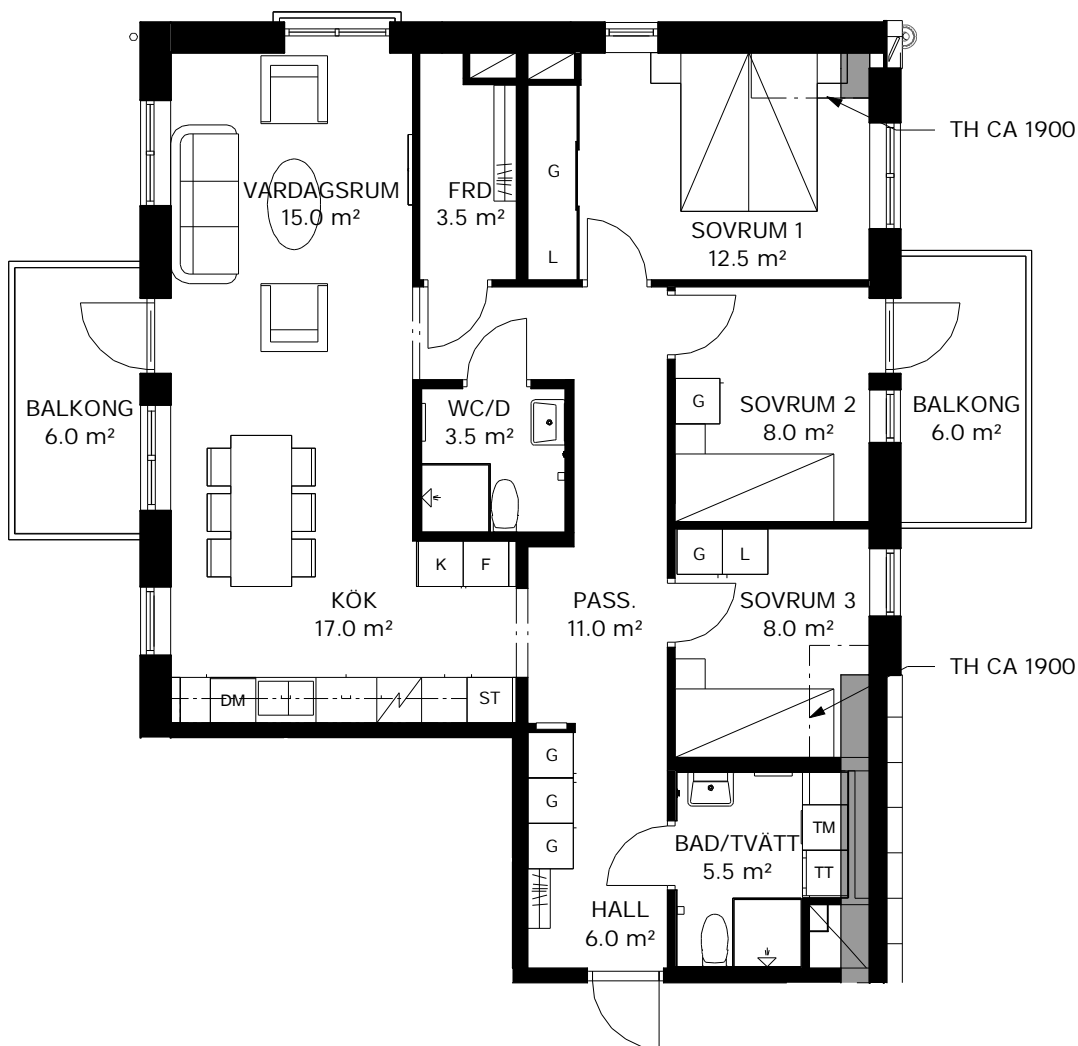

PILOTEN

LILLBACKAVÄGEN 21

In Frigore

4 ROK 94,5 kvm

Lägenhetsnummer

21-1602

TH = takhöjd i mm

K/F	Kyl/frys	Diskho	Kapphylla
K	Kylskåp	DM	Tvättmaskin och torktumlare med bänkskiva och väggskåp
F	Frys	ST	TT
Spishäll		L	Kombinerad tvättmaskin och torktumlare med bänkskiva och väggskåp