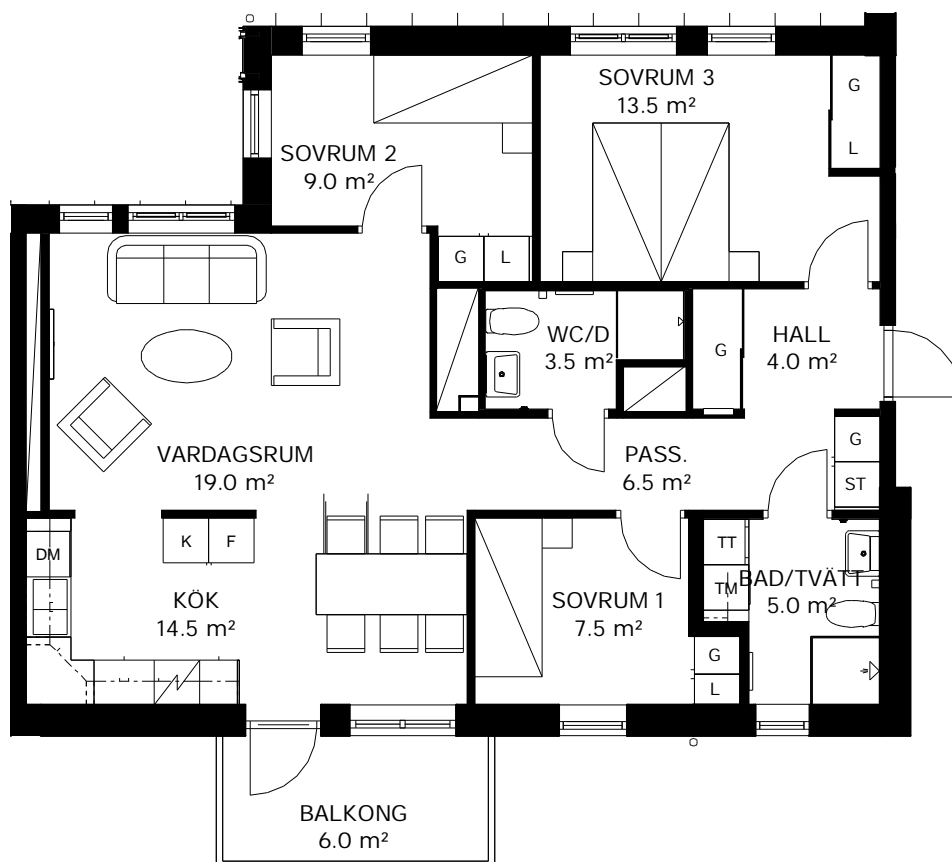

PILOTEN

LILLBACKAVÄGEN 21

In Frigore

4 ROK 87,5 kvm

Lägenhetsnummer

21-1601

K/F	Kyl/frys	Diskho	Kapphylla
K	Kylskåp	Diskmaskin	Tvättmaskin och torktumlare med bänkskiva och väggskåp
F	Frys	Städskåp	TT
Spishäll		Linneskåp/linnedel	Kombinerad tvättmaskin och torktumlare med bänkskiva och väggskåp