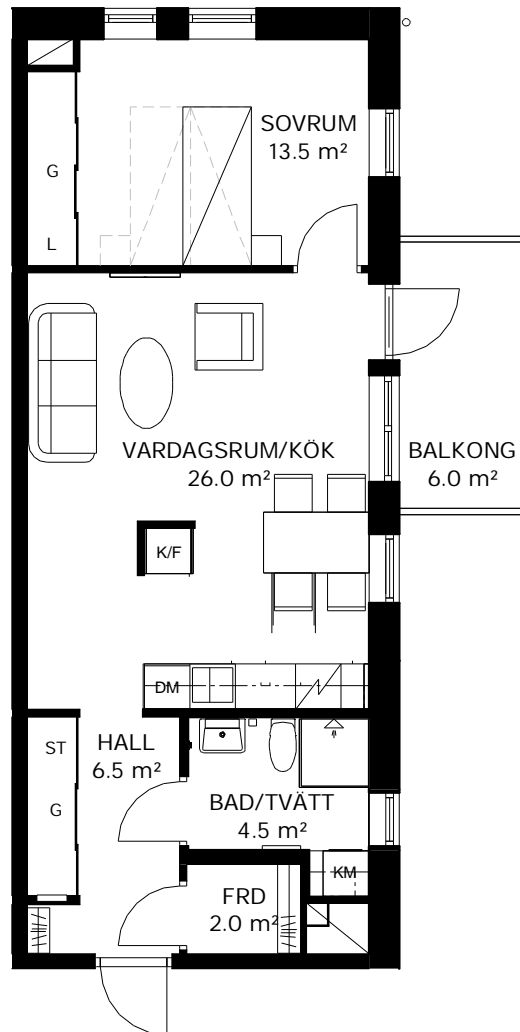

## 2 ROK 54 kvm

### Lägenhetsnummer

21-1104  
21-1204  
21-1304  
21-1404  
21-1504

K/F	Kyl/frys	Diskho	Kapphylla
K	Kylskåp	DM	Tvättmaskin och torktumlare med bänkskiva och väggskåp
F	Frys	ST	Kombinerad tvättmaskin och torktumlare med bänkskiva och väggskåp
Spishäll		L	Linneskåp/linnedel