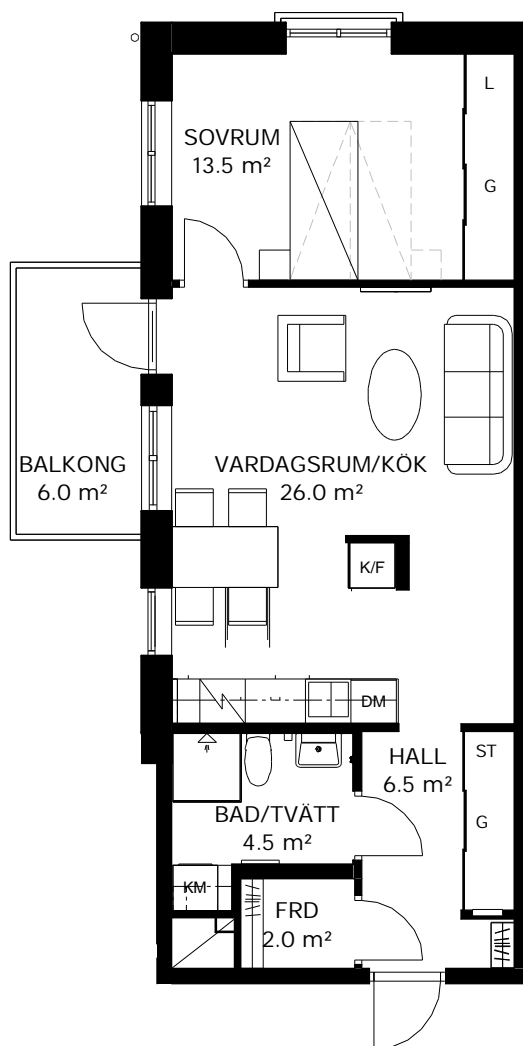

PILOTEN

LILLBACKAVÄGEN 21

In Frigore

2 ROK 54 kvm

Lägenhetsnummer

21-1103
21-1203
21-1303
21-1403
21-1503

SKALA 1:100

K/F	Kyl/frys	DM	Diskho	Kapphylla	
K	Kylskåp	DM	Diskmaskin	TM	Tvättmaskin och torktumlare med bänkskiva och väggskåp
F	Frys	ST	Städsåp	TT	
Spishäll		L	Linneskåp/linnedel	KM	Kombinerad tvättmaskin och torktumlare med bänkskiva och väggskåp