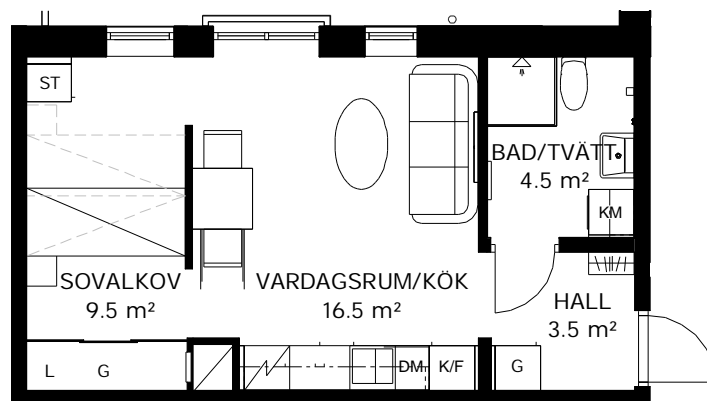

PILOTEN

LILLBACKAVÄGEN 21

In Frigore

1,5 ROK 35 kvm

Lägenhetsnummer

21-1102
21-1202
21-1302
21-1402
21-1502

	Kyl/frys		Diskho		Kapphylla
	Kylskåp		Diskmaskin		Tvättmaskin och torktumlare med bänkskiva och väggskåp
	Frys		Städsåp		
	Spishäll		Linneskåp/linnedel		Kombinerad tvättmaskin och torktumlare med bänkskiva och väggskåp