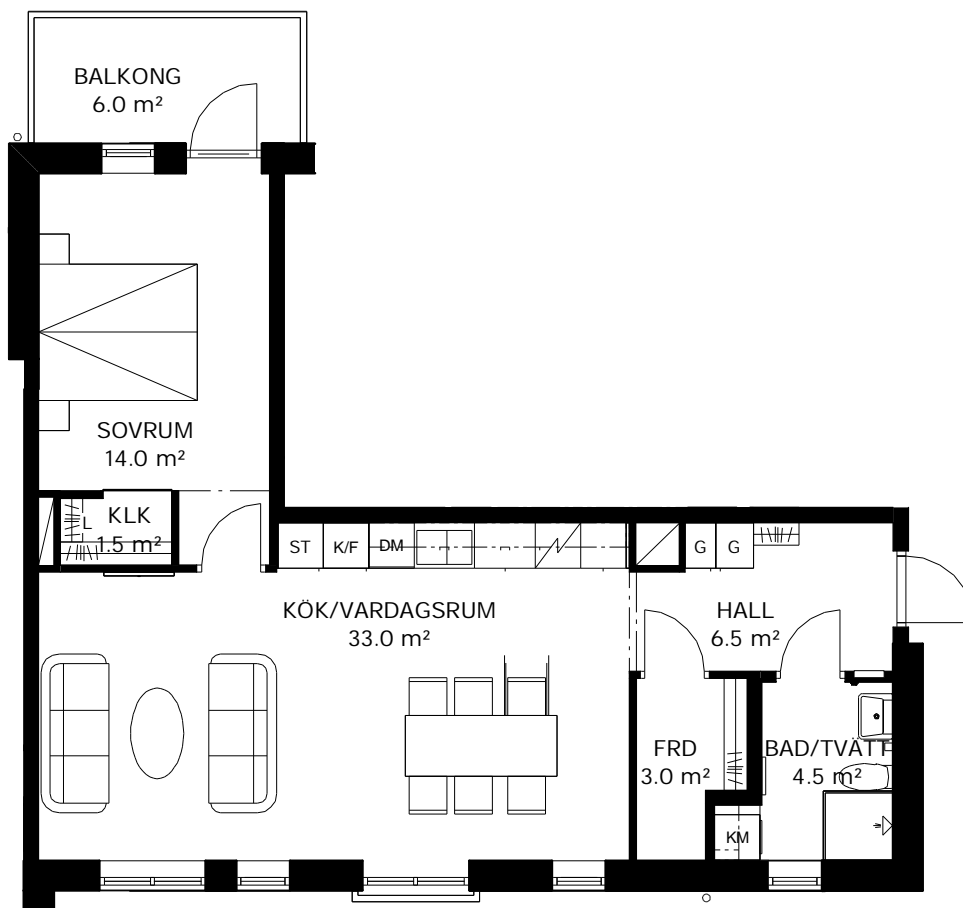

PILOTEN

LILLBACKAVÄGEN 21

In Frigore

2 ROK 64 kvm

Lägenhetsnummer

21-1101
21-1201
21-1301
21-1401
21-1501

	Kyl/frys		Diskho		Kapphylla
	Kylskåp		Diskmaskin		Tvättmaskin och torktumlare med bänkskiva och väggskåp
	Frys		Städsåp		
	Spishäll		Linneskåp/linnedel		Kombinerad tvättmaskin och torktumlare med bänkskiva och väggskåp